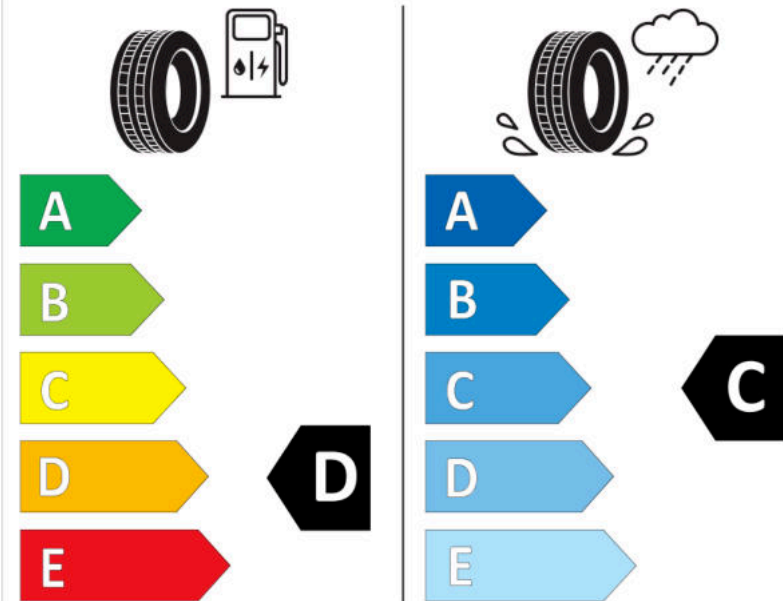

Δελτίο Πληροφοριών Προϊόντος

ΚΑΝΟΝΙΣΜΟΣ (ΕΕ) 2020/740

Μάρκα	MICHELIN
Εμπορική ονομασία	CROSSCLIMATE+
Αναγνωριστικό μοντέλου	612384
Διάσταση	165/70R14
Δείκτης ικανότητας φόρτωσης	85
Σύμβολο κατηγορίας ταχύτητας	T
Κατηγορία ως προς την εξοικονόμηση καυσίμου	D
Κατηγορία ως προς την πρόσφυση του ελαστικού σε υγρό οδόστρωμα	D
Κατηγορία εξωτερικού θορύβου κύλισης	A
Τιμή εξωτερικού θορύβου κύλισης	68 dB
Ελαστικό για χρήση σε συνθήκες έντονης χιονόπτωσης	Ναι
Ελαστικό πρόσφυσης στον πάγο	Όχι
Ημερομηνία έναρξης παραγωγής	26/16
Ημερομηνία λήξης παραγωγής	
Κατηγορία Φορτίου	XL
Επιπλέον πληροφορίες	165/70 R14 85T XL TL CROSSCLIMATE+ MI

ENERG

MICHELIN

612384

165/70R14 85 T

C1