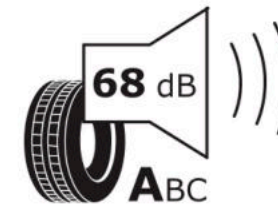

ENERG

MICHELIN

612384

165/70R14 85 T

C1